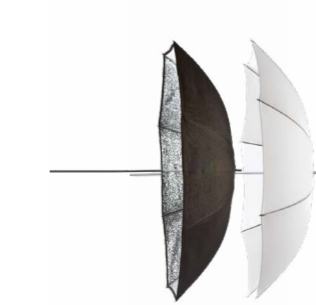

UMBRELLA SETS

1. **ECO UMBRELLA SET** — N° 26062
2. 1x Eco Translucent Umbrella 83 cm
   - 1x Eco Silver Umbrella 85 cm